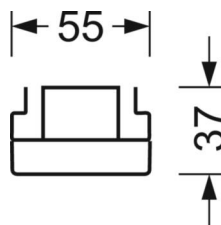

Механика

цвет корпуса	белый стандартный для электротехники RAL 9016
размеры (LxWxH/DxH)	1531mm x 55mm x 37mm
вес (нетто)	1.9kg
Вид монтажа	сборка трековых систем

DEEP-LINK

<https://www.regiolum.de/ru/article/18530204100>

Ссылка	LED 6000lm 840
ηLB	100 %
Φ ↓/↑	98 % / 2 %
UGR поп./вдоль	17.9 / 18.0

размеры

L	1531 mm	Длина
B	55 mm	Ширина
H	37 mm	Высота