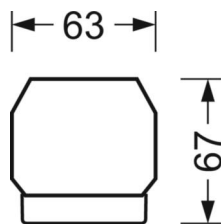

Механика

цвет корпуса	белый стандартный для электротехники RAL 9016
размеры (LxWxH/DxH)	1531mm x 55mm x 37mm
вес (нетто)	1.9kg
Вид монтажа	сборка трековых систем

DEEP-LINK

<https://www.regiolum.de/ru/article/18530204100>

Ссылка	LED 6000lm 840
ηLB	100 %
Φ ↓/↑	98 % / 2 %
UGR поп./вдоль	17.9 / 18.0

размеры

L	1531 mm	Длина
B	55 mm	Ширина
H	37 mm	Высота