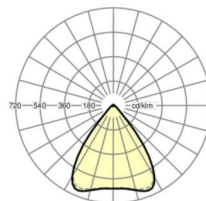

Механика

цвет корпуса	белый стандартный для электротехники RAL 9016
размеры (LxWxH/DxH)	1531mm x 55mm x 37mm
вес (нетто)	1.9kg
Вид монтажа	сборка трековых систем

DEEP-LINK

<https://www.regiolum.de/ru/article/18530204100>

Ссылка	LED 6000lm 840
ηLB	100 %
Φ ↓/↑	98 % / 2 %
UGR поп./вдоль	17.9 / 18.0

размеры

L	1531 mm	Длина
B	55 mm	Ширина
H	37 mm	Высота